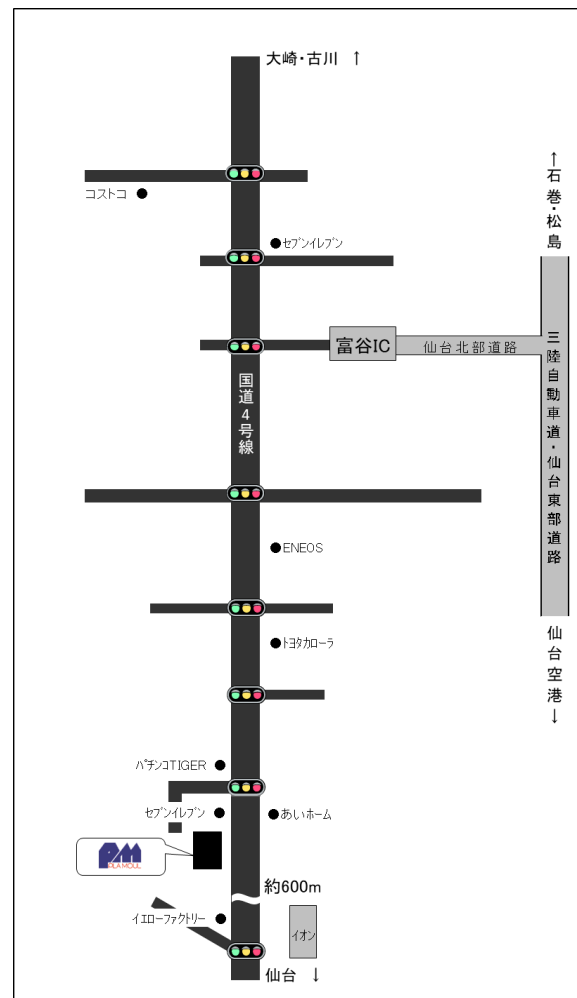

## 新幹線でお越しのお客様

- ①「JR仙台駅」で仙台市営地下鉄南北線に乗り換え  
徒歩約10分
- ②地下鉄「仙台駅」より「泉中央」(終点)で下車  
乗車時間約15分
- ③地下鉄「泉中央」からタクシーでプラモール精工へ  
約15分

## 飛行機でお越しのお客様 (公共交通機関の場合)

- ①仙台空港より直結の仙台空港アクセス線に乗り換え
- ②仙台空港アクセス線「仙台空港駅」より「JR仙台駅」で下車  
乗車時間約25分
- ③「JR仙台駅」で仙台市営地下鉄南北線に乗り換え  
徒歩約10分
- ④地下鉄「仙台駅」より「泉中央」(終点)で下車  
乗車時間約15分
- ⑤地下鉄「泉中央」からタクシーでプラモール精工へ  
約15分

## 飛行機でお越しのお客様 (レンタカーをご利用の場合)

- ①仙台空港よりレンタカーをご利用いただき、仙台東部道路 仙台空港ICへ入ります。
  - ②三陸自動車道を経由し利府JCTを仙台北部道路・利府しらかし台方面へ進みます。
  - ③仙台北部道路 富谷IC(終点)で下り、国道4号線方面に進みます。
  - ④国道4号線(仙台方面)を南下し約2 kmで「右手」に見えてきます。
- 注)・手前のセブンイレブンの信号からは入れませんので、そのまま直進していただき一つ目の信号でUターンとなります。